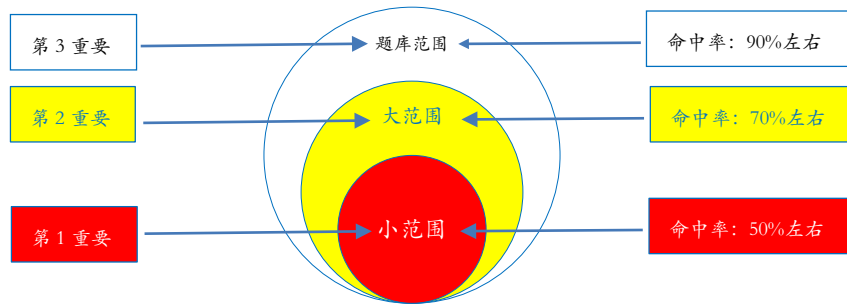

重要性：题号（小范围） > 题号（大范围） > 题号（题库范围） > 已考（考过不用看了）

此外，题号旁边符号注释表示：

↓ 与上一版本豆腐机经相比，本题重要程度有所下降

↑ 与上一版本豆腐机经相比，本题重要程度有所提升

New 与上一版本豆腐机经相比，本题为新增的题目

1. 080427CN=070113CN

S1: Describe your favorite room either of your own house or in other places and explain why.